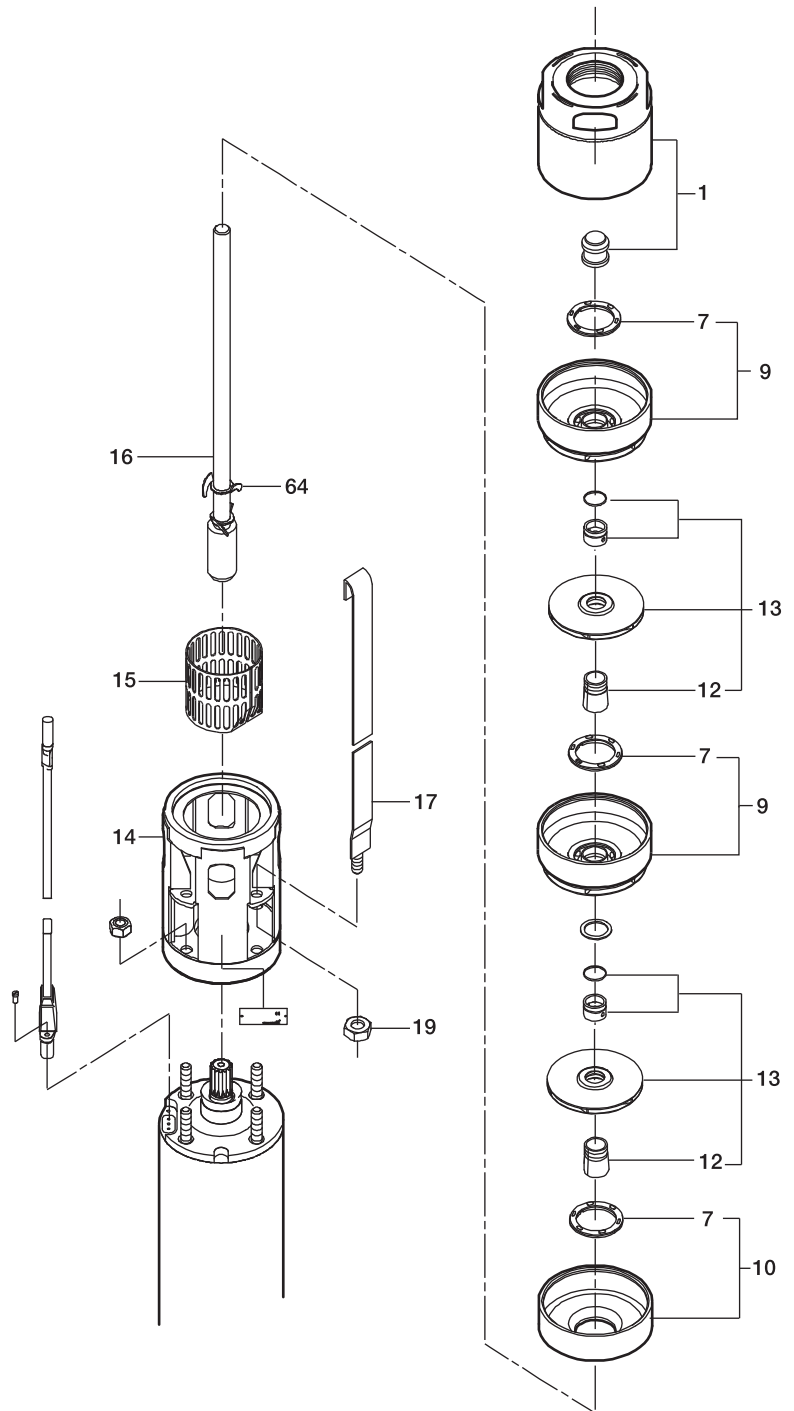

Grundfos Redi-Flo4™ Parts Numbers

Position Number	Part Numbers	Description
1	085052	Upper Chamber
1b	055006 085022 085047	Discharge 1½" NPT Discharge 1" NPT Discharge 1¼" NPT
3a	080041	Valve Seat Support
7	91121961 91121960	Seal Ring (old p/n # 050005) Bearing (old p/n # 050004)
9	055017 095065	Int. Chamber 25E Int. Chamber 5E, 10E, 16E
10	085030	Lower Chamber with Screen
12	ID7253	Lock Nut for Shaft
13	055001 085023 085048 085050	Impeller 25E Impeller 5E Impeller 10E Impeller 16E
14	085020	Inlet
16	086203 086204 086205 086206 086207 086208 086209 086211 086212 086213 086214 086219 086221 086225 086217	Shaft 5E3 Shaft 16E4 & 25E4 Shaft 5E5, 10E5 Shaft 25E6 Shaft 16E7 Shaft 5E8, 10E8 & 25E8 Shaft 16E9 Shaft 10E11 Shaft 5E12 Shaft 16E13 Shaft 10E14 Shaft 10E19 Shaft 5E21 Shaft 5E25 Shaft 5E17
17	089203 089204 089205 089206 089207 089208 089209 089211 089212 089213 089214 089217 089219 089221 089225	Strap 5E3 Strap 16E4 & 25E4 Strap 5E5, 10E5 Strap 25E6 Strap 16E7 Strap 5E8, 10E8 & 25E8 Strap 16E9 Strap 10E11 Strap 5E12 Strap 16E13 Strap 10E14 Strap 5E17 Strap 10E19 Strap 5E21 Strap 5E25
18	084603 084604 084605 084606 084607 084608 084609 084611 084612 084613 084614 084617 084619 084621 084625	Cable Guard 5E3 Cable Guard 16E4 & 25E4 Cable Guard 5E5, 10E5 Cable Guard 25E6 Cable Guard 16E7 Cable Guard 5E, 10 & 25E8 Cable Guard 16E9 Cable Guard 10E11 Cable Guard 5E12 Cable Guard 16E13 Cable Guard 10E14 Cable Guard 5E17 Cable Guard 10E19 Cable Guard 5E21 Cable Guard 5E25
19	ID3943	Bolt for Straps
64	080051	Priming Inducer
71	410026	Washer
84	100081	Cover Plate
NS	090032	Washer
NS	100081	Cover Plate